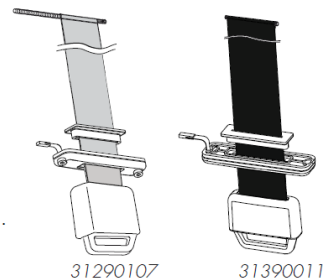

Lyftband till Likorall och Multirall

Alla lyftband till Likorall och Multirall har genomgått en designförändring vid den övre infästningen. De har alla fått nya sömmar och en ny gängad bult som ersätter tidigare skruv och mutter. Bulten till Likorall-banden är 145 mm lång. Alla reservdelslyftband kommer att ersättas med nya artikelnummer, som innehåller den nya bulten och de nya sömmarna.

AVVECKLADE Reservdelslyftband, Likorall

NYA Reservdelslyftband, Likorall (ersätter de avvecklade)

Artikelnr.	Pos.	Produktbenämning		Artikelnr.	Pos.	Produktbenämning
31290011	91	Lyftband till mekanisk nödsänkning, svart	➔	31290098	518	Lyftband till mekanisk nödsänkning, svart
31290028	129	Lyftband Likorall R2R	➔	31290099	519	Lyftband Likorall R2R, svart
31290067	267	Lyftband svart med fast koppling	➔	31290100	520	Lyftband med fast koppling, svart
31290071	296	Lyftband svart, till lyftbygel med snabbkoppling	➔	31290101	521	Lyftband till lyftbygel med snabbkoppling, svart
31290074	338	Lyftband 1800 mm LR 200	➔	31290102	522	Lyftband 1800 mm LR 200, grå
31290088	407	Komplett lyftband med mekanisk nöds. svart	➔	31290103	523	Komplett lyftband med mekanisk nödsänkning, svart
31290081	426	Komplett lyftband med mekanisk nöds. grå	➔	31290104	524	Komplett lyftband med mekanisk nödsänkning, grå
31290082	427	Lyftband för mekanisk nödsänkning, grå	➔	31290105	525	Lyftband för mekanisk nödsänkning, grå
31290083	428	Lyftband 2000 mm LR 200	➔	31290106	526	Lyftband 2000 mm LR 200, grå
31290084	429	Lyftband grått, till lyftbygel med snabbkoppling	➔	31290107	527	Lyftband till lyftbygel med snabbkoppling, grå
31290095	517	Lyftband grått, med fast koppling	➔	31290108	528	Lyftband med fast koppling, grå

AVVECKLADE Reservdelslyftband, Multirall

NYA Reservdelslyftband, Multirall (ersätter det avvecklade)

Artikelnr.	Pos.	Produktbenämning		Artikelnr.	Pos.	Produktbenämning
31390002	163	Lyftband MR	➔	31390011	529	Lyftband Multirall